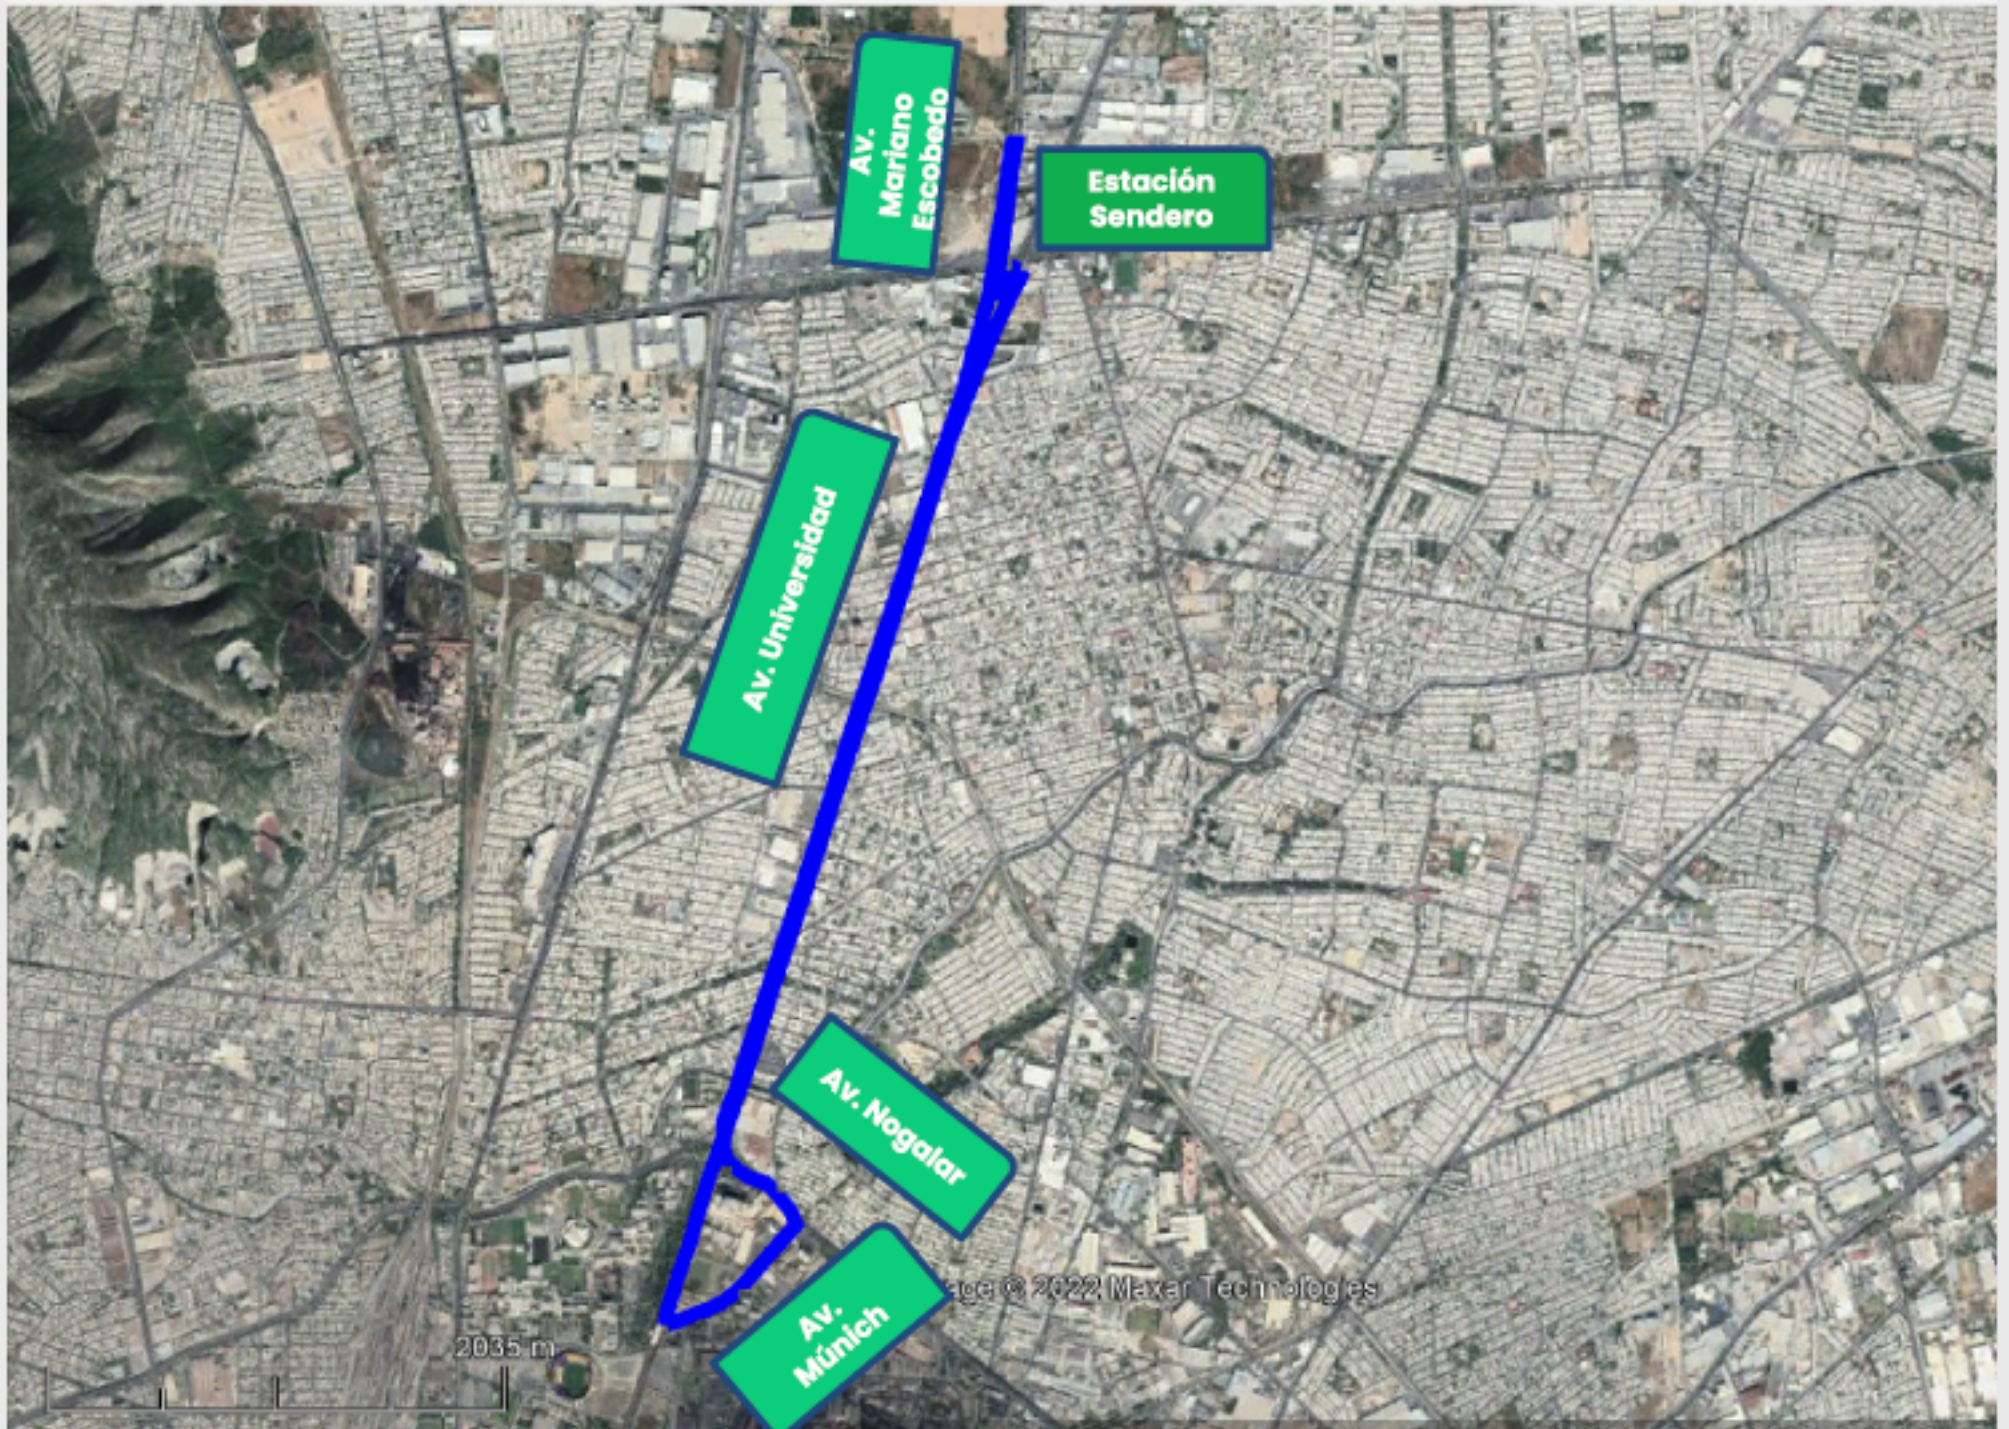

Circuitos de camión para las rutas universitarias

EL GOBIERNO DEL
NUEVO
NUEVO LEÓN

Circuito Sendero – Universidad

Circuito de **11.8 km**

Vuelta completa: **52 min.**

Circuito Sendero – Universidad

Opción B

Circuito de 12.0 km