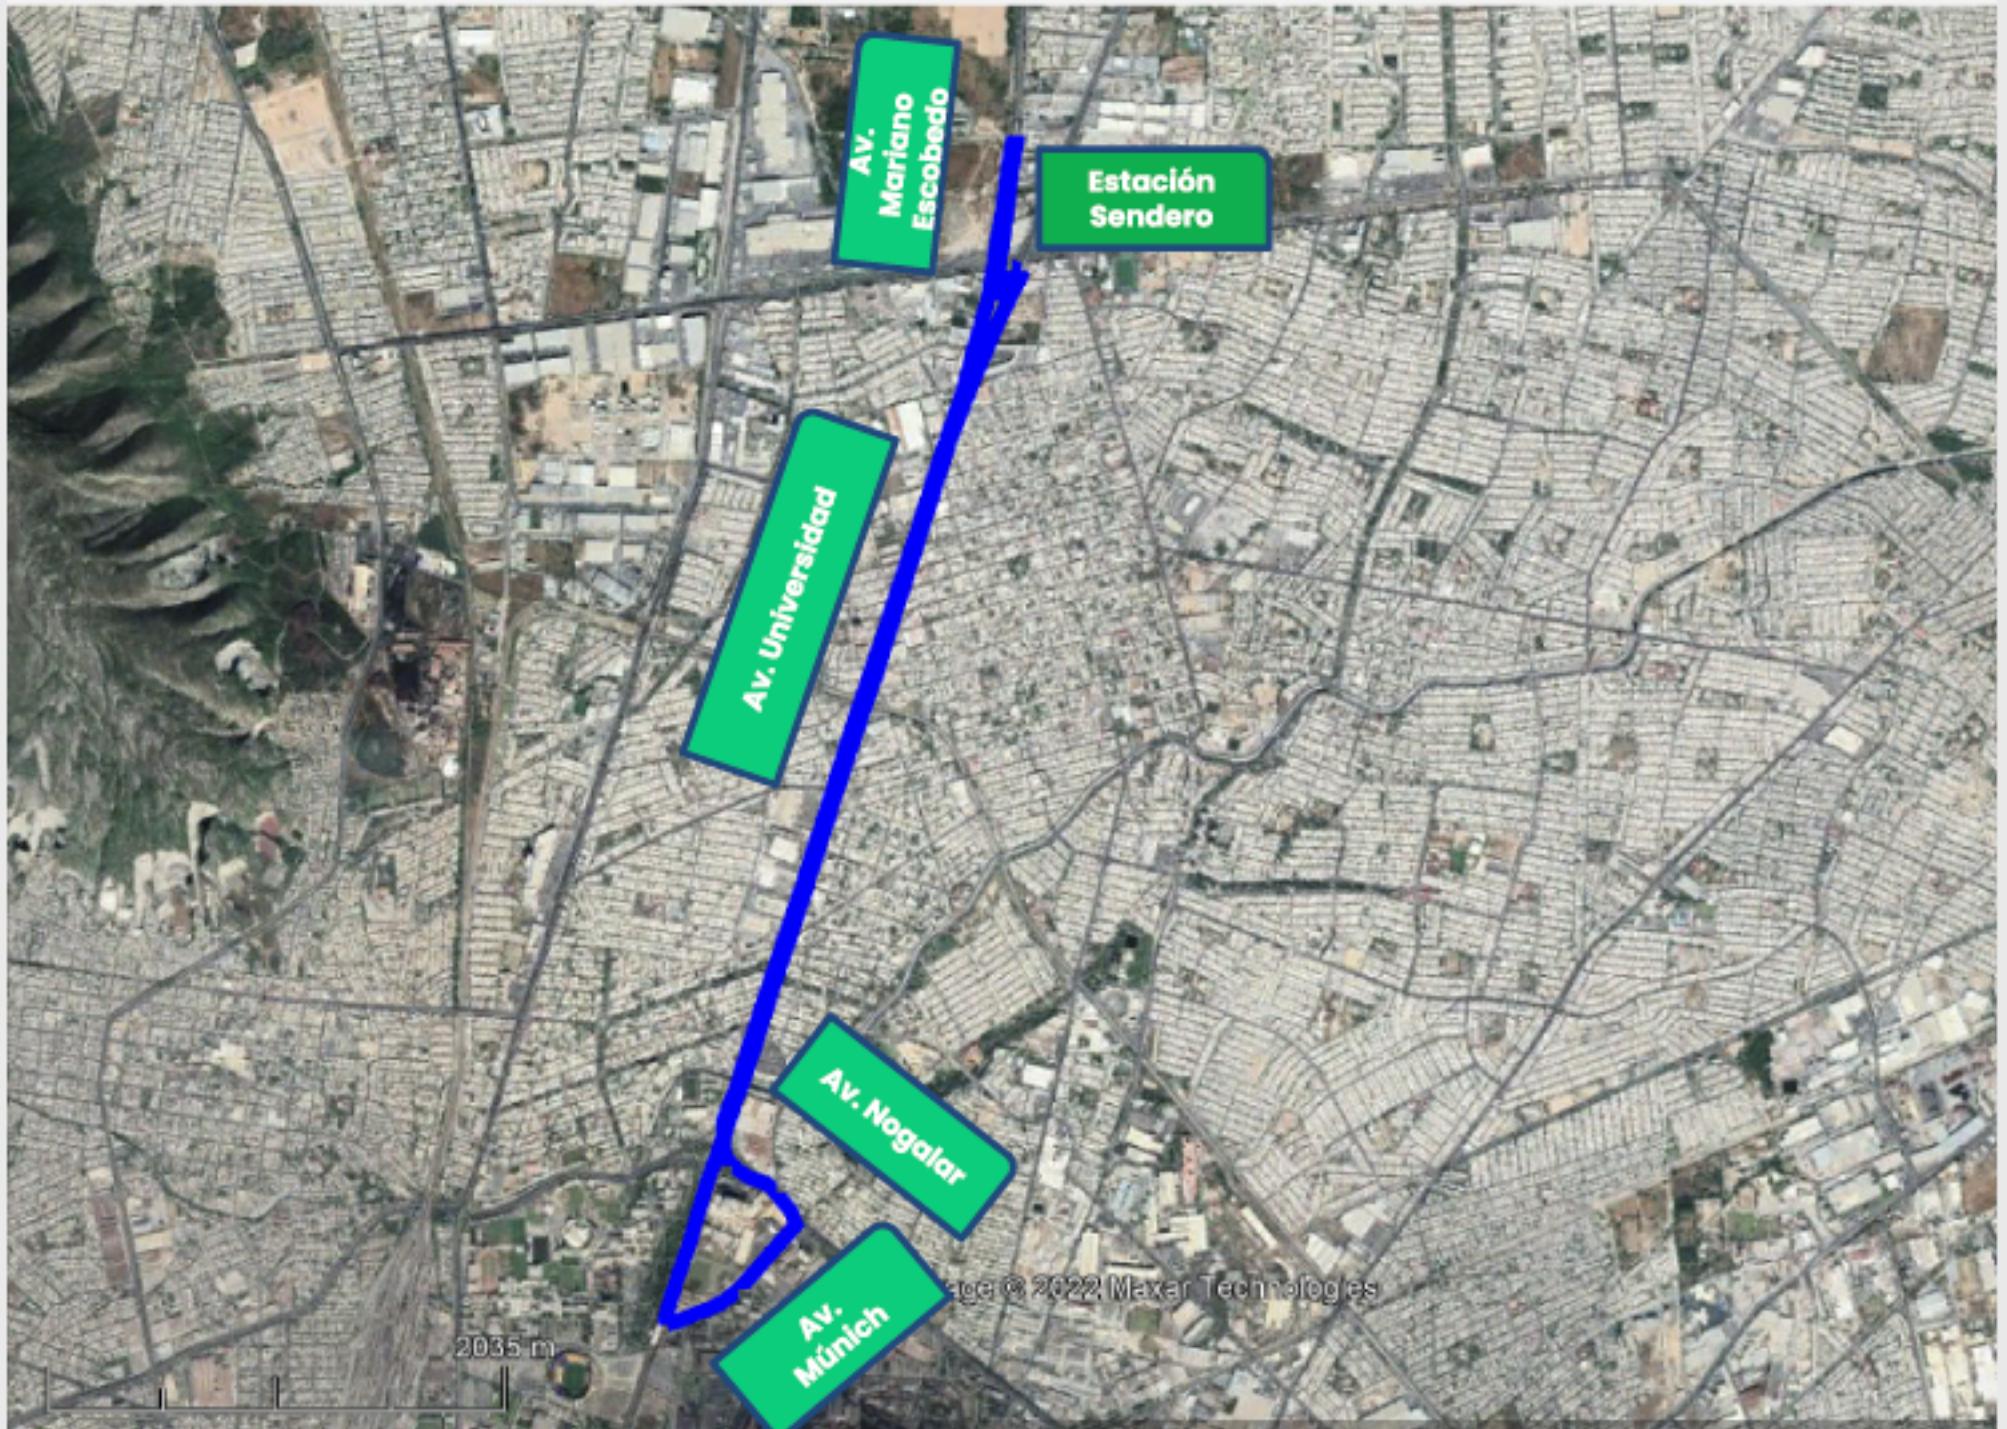

Circuitos de camión para las rutas universitarias

EL GOBIERNO DEL
NUEVO
NUEVO LEÓN

Circuito Sendero – Universidad

Circuito de **11.8 km**

Vuelta completa: **52 min.**

Circuito Sendero – Universidad

Opción A

Circuito de 11.8 km